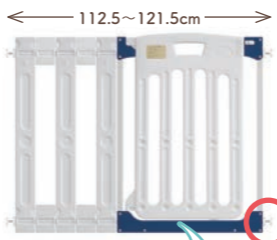

防炎

キャスター4個付き 内ストッパー付き2個

ヨコ幅は90~145cmの間で伸縮できます

2024 マスセットカタログ P.45

ここがポイント! っっぱり式ベビーゲート 長さ調節も楽しく♪

オプションパネルII+本体+サイドパネル

オプションパネルIII+本体

通せんぼといえば、突っ張り式のベビーゲート!付属のサイドパネルや別売のオプションパネルと組み合わせれば、設置したい間口幅に合わせて簡単に取付けることができます(左写真は設置の組合せ例)。セットのスロープは、足元のつまづきを防ぐだけでなく、真ん中の凹みに本体を差し込むことで、安定感がアップします!