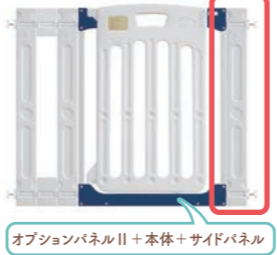

防炎

キャスター4個付き 内ストッパー付き2個

ヨコ幅は90~145cmの間で伸縮できます

2024 マスセットカタログ P.45

ここがポイント! っっぱり式ベビーゲート 長さ調節も楽しく♪

オプションパネルII+本体+サイドパネル

オプションパネルIII+本体

通せんぼといえば、突っ張り式のベビーゲート!付属のサイドパネルや別売のオプションパネルと組み合わせれば、設置したい間口幅に合わせて簡単に取付けることができます(左写真は設置の組合せ例)。セットのスロープは、足元のつまづきを防ぐだけでなく、真ん中の凹みに本体を差し込むことで、安定感がアップします!